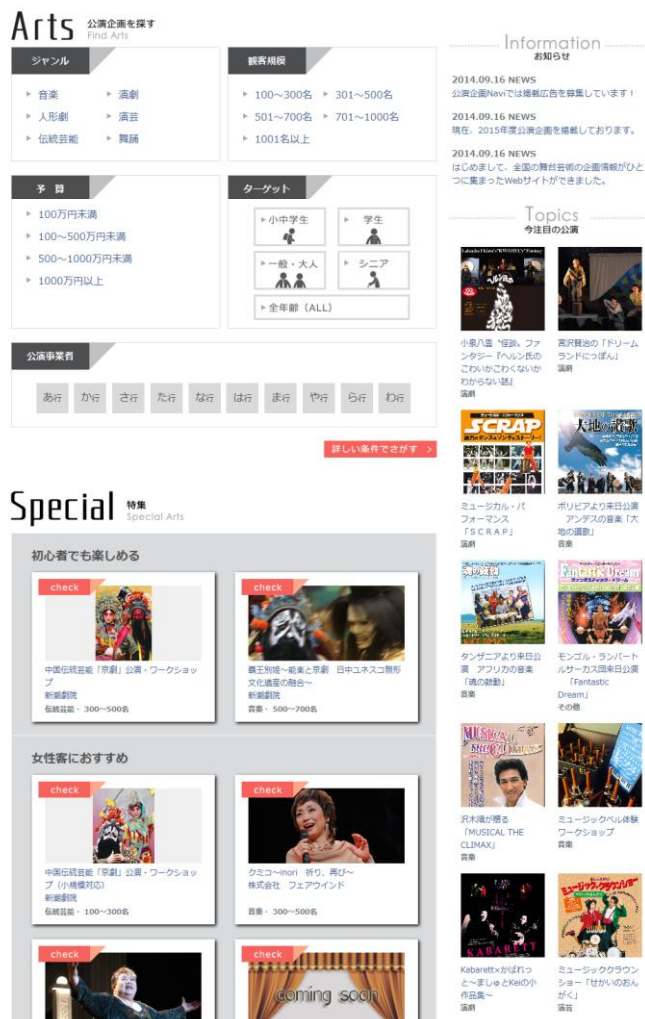

1. 「公演企画 Navi」とは

公立文化施設向けの公演企画情報をひとつに集めた情報サイトです。(2014年9月にオープン)

次年度の公演企画選定のためにご活用いただくために、全国の公演事業者の公演企画情報を掲載しています。

URL : <http://kouenkikaku.jp/>

2. 「公演企画 Navi」 の活用方法

① ログイン

ログイン

このサイトは全国公立文化施設協会の会員様向けサイトです。
詳細情報の閲覧・検索にはIDとパスワードをご入力ください。
(当サイトの閲覧・検索のためのログインページです。作品登録フォームへのログインページではありません)